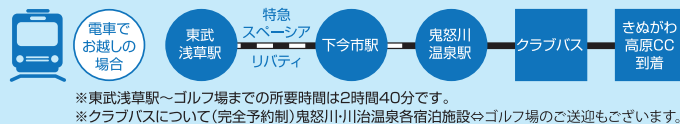

追加料金でご夕食がさらに豪華に!

宴会パック(1組4名様以上)

+1,100円/人

- おまかせオードブル
- ビール中瓶1本/人または焼酎を4名様で1本

夕食グレードアップ

+1,100円/人

すき焼き・しゃぶしゃぶのお肉が、
おいしい栃木和牛へグレードアップ!

空いた時間を有効活用!!午後プレー料金

昼食別 完全セルフ・前金制 ○キャディバックの運搬及びクラブの清掃はお客様でお願いします
○クラブバス送迎不可 ○2サムプレー割増[土日祝]1,100円

4月	平日 3,000円	土日祝 3,500円	7月前半	平日 4,500円	土日祝 5,500円
5月・6月	平日 3,500円	土日祝 5,500円	7月後半	平日 5,500円	土日祝 6,500円

きぬがわメイト・わんわん友の会

2020 友の会 特典多数!おトクな年次会員募集中!!